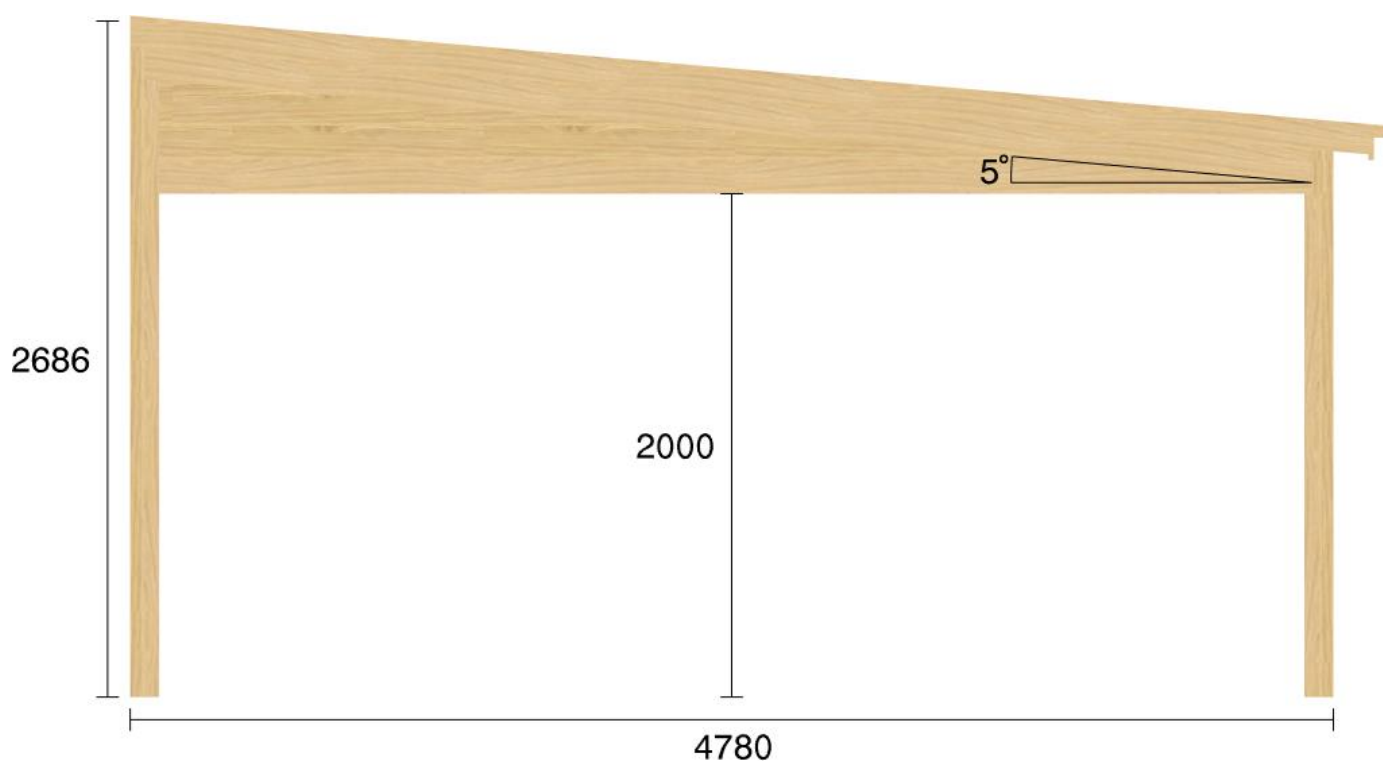

Pulpetstomme L4753 D4780  
Planvy centrummått stolpar

Planvy yttermått

Elevationsvy front yttermått

Elevationsvy vänster yttermått

Elevationsvy höger yttermått

Elevationsvy bak yttermått