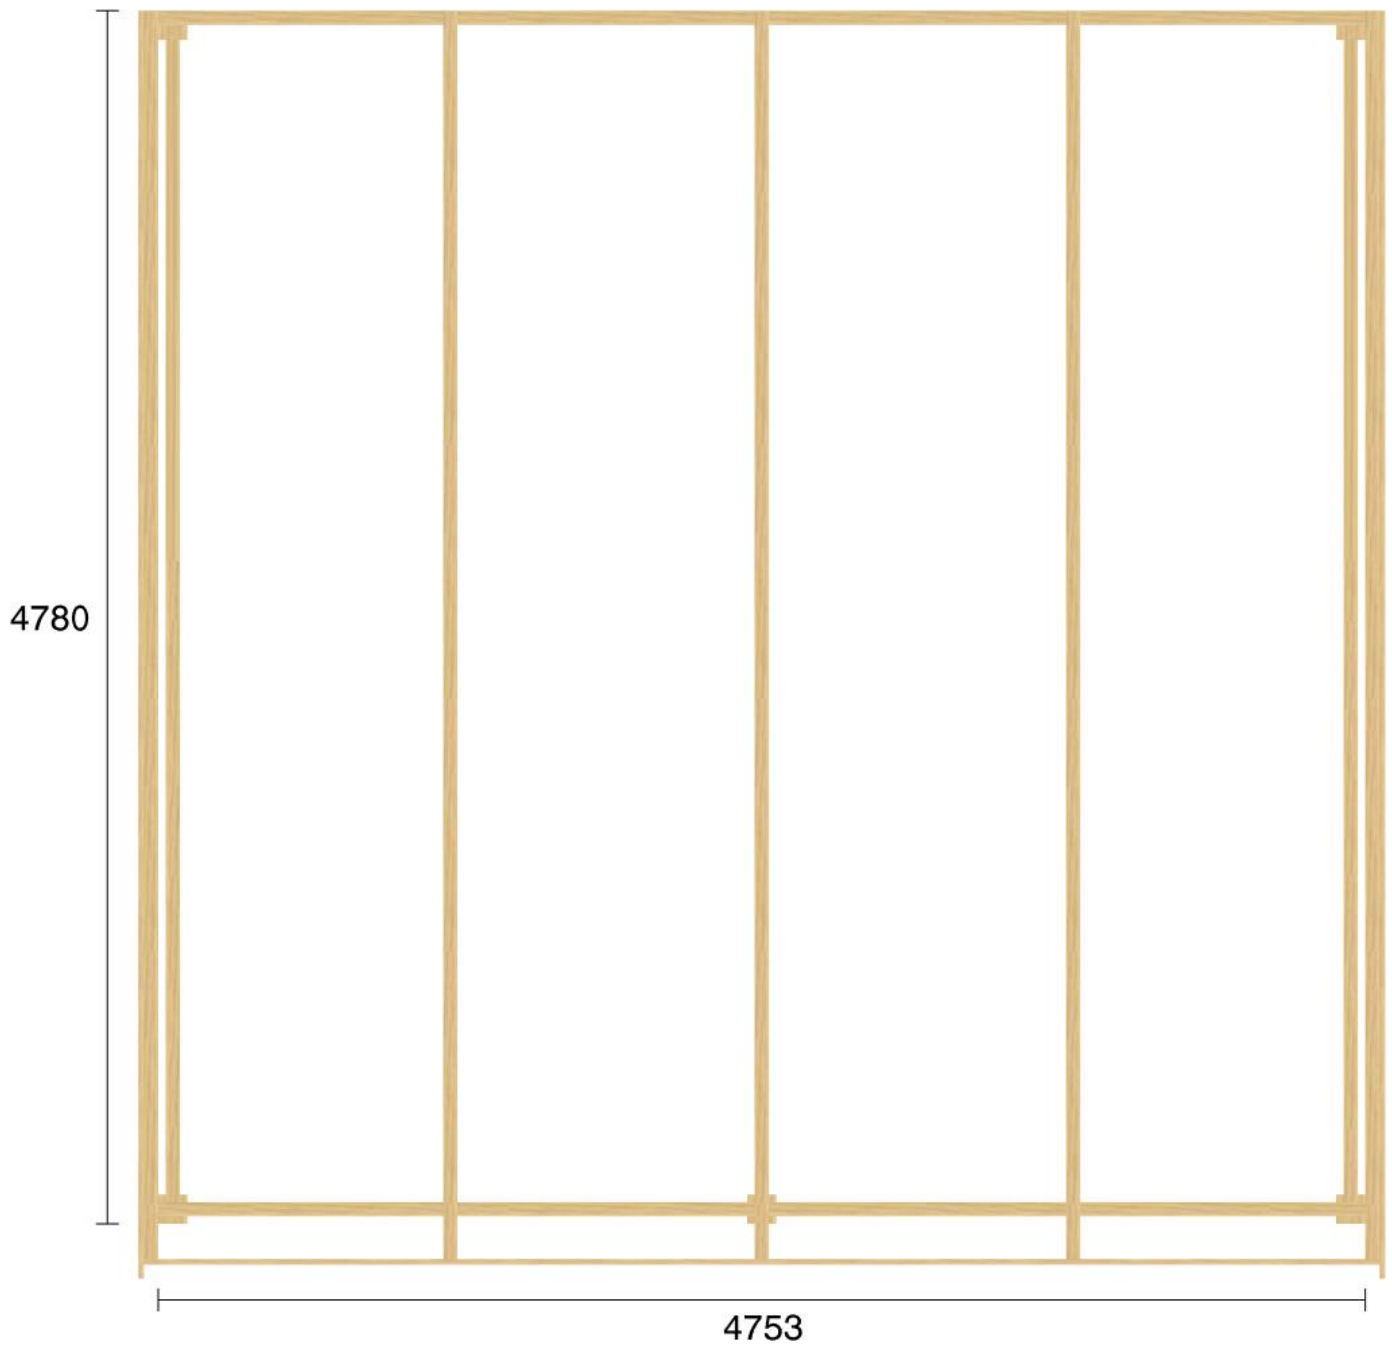

Pulpetstomme L4753 D4780  
Planvy centrummått stolpar

Planvy yttermått

Elevationsvy front yttermått

Elevationsvy vänster yttermått

Elevationsvy höger yttermått

Elevationsvy bak yttermått