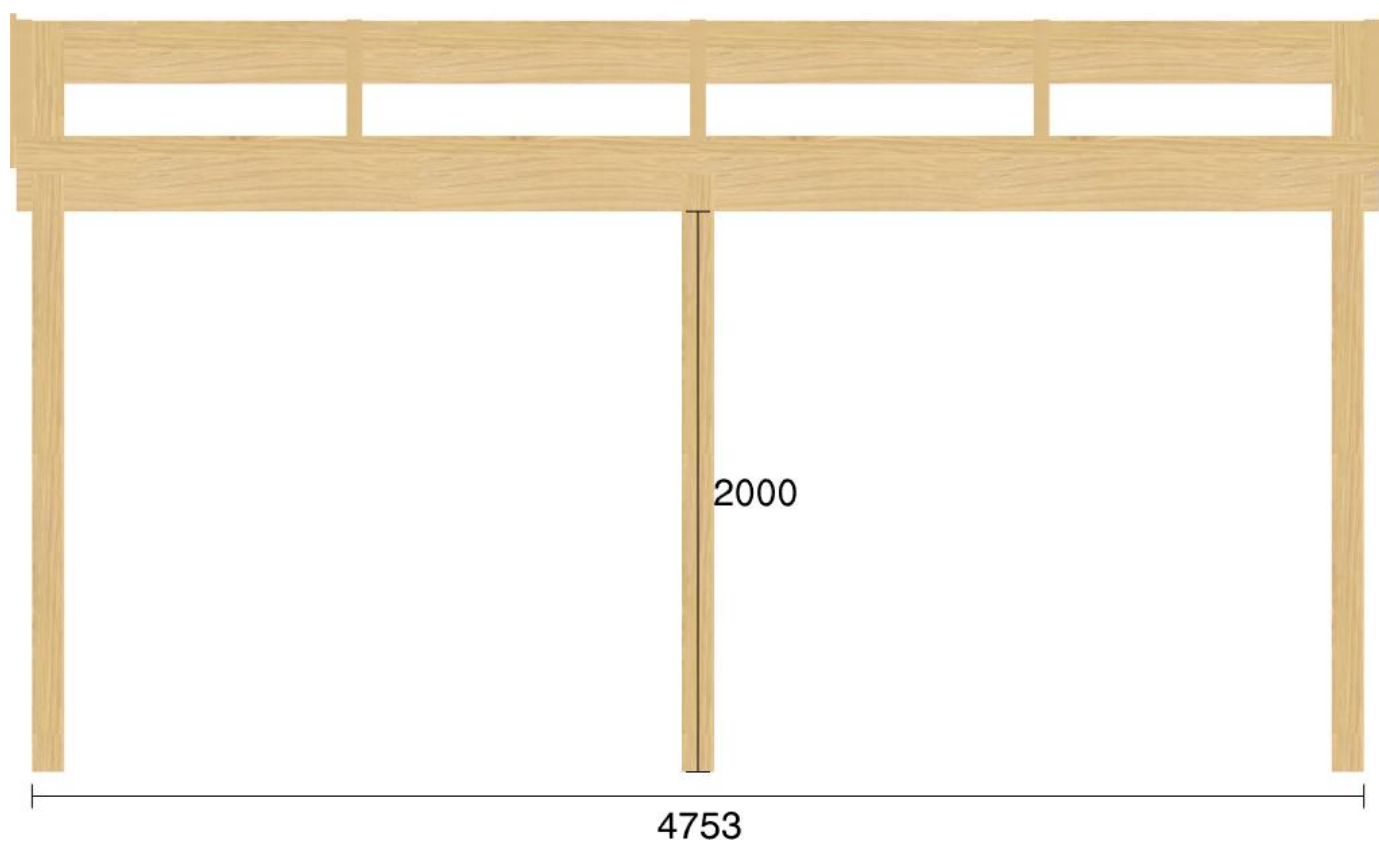

Pulpetstomme L4753 D4780  
Planvy centrummått stolpar

Planvy yttermått

Elevationsvy front yttermått

Elevationsvy vänster yttermått

Elevationsvy höger yttermått

Elevationsvy bak yttermått