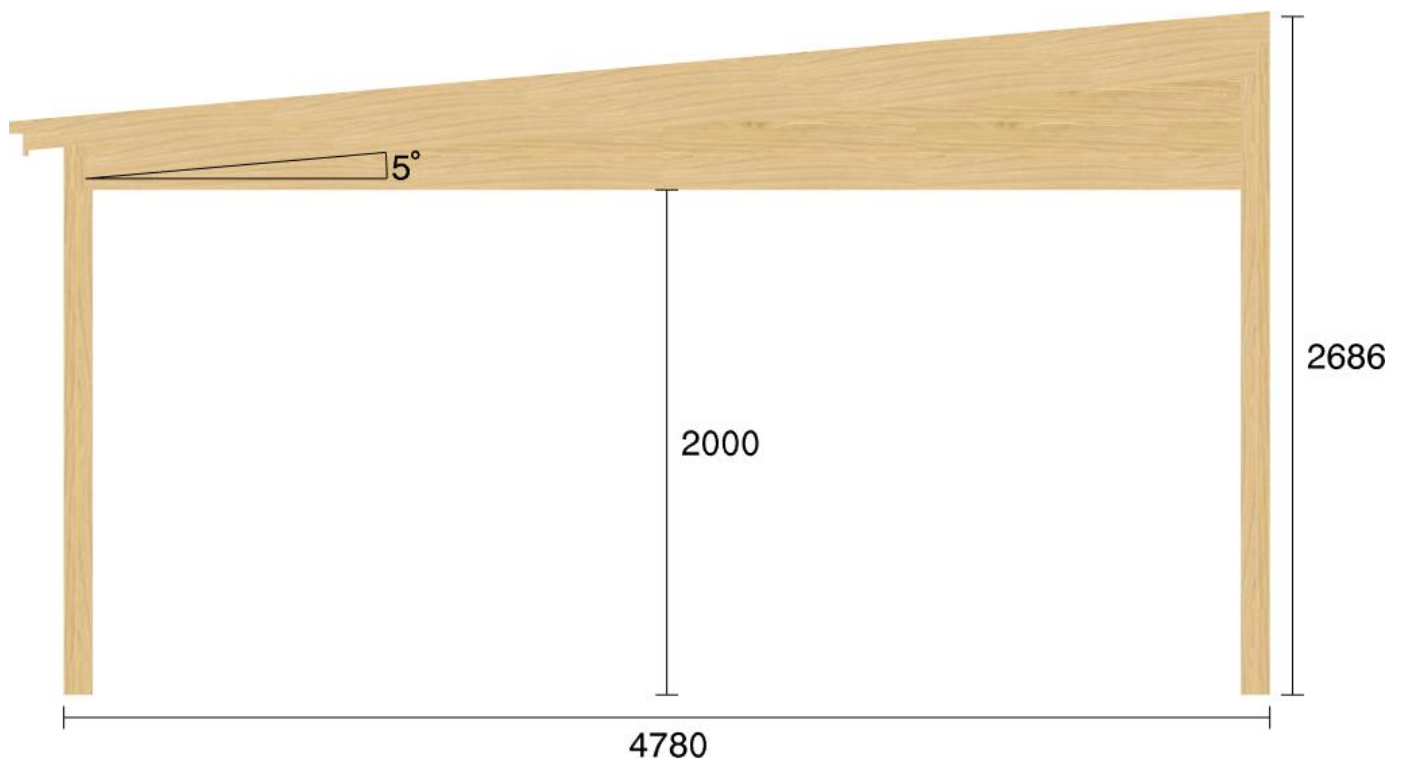

Pulpetstomme L4753 D4780  
Planvy centrummått stolpar

Planvy yttermått

Elevationsvy front yttermått

Elevationsvy vänster yttermått

Elevationsvy höger yttermått

Elevationsvy bak yttermått